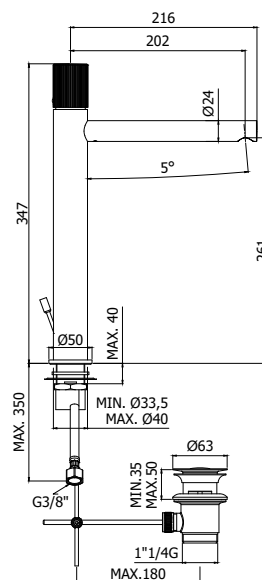

COLLEZIONE

jo

IMMAGINE PRODOTTO

DISEGNO TECNICO

DESCRIZIONE

Miscelatore lavabo prolungato completo di:

- aeratore M16x1
- set 2 flessibili inox 3/8" G

ART.

JO 081 . .
senza scarico

JO 081K . .
con scarico Clic-Clac 1"1/4G

JO 085 . .
con scarico automatico 1"1/4G

FINITURE

JO
CR - cromo
NO - nero opaco

DOCUMENTAZIONE

DIAGRAMMA
PORTATA 1

ESPLOSO
RICAMBI 1